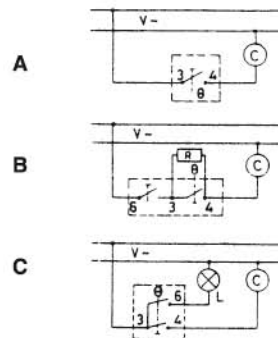

TERMOSTATI PER RICAMBI IN KIT

Questi termostati sono stati concepiti per essere universalmente adattabili su:

	TEMP. °C						
	+ Freddo + Froid + Cold + Frio	+ Caldo + Chaud + Warm + Caliente					
Frigorifero 1 porta Réfrigérateurs 1 porte One-door refrigerators Frigorífico de una puerta	• Senza sbrinamento • Without defrost	• Sans dégivrage • Sin descongelacion	-14/ -22	+1,5/ -6	1200 mm	A	AS 1
	• Con sbrinamento • With defrost push button	• Avec dégivrage bouton poussoir • Con botton de descongelacion	-17/ -25	-2/ -9	1200 mm	A	AS 2
Frigorifero 2 porte Réfrigérateurs 2 portes Two-door refrigerators Frigorífico de dos puertas	• Senza interruttore d'arresto • Without auxiliary stop switch	• Sans interrupteur aux. d'arrêt • Sin interruptor auxiliar de paro	+4,5/ -26	+4,5 / -13	1200 mm 2000 mm	A	AS 3.1 AS 3.2
	• Con interruttore d'arresto • With auxiliary stop switch	• Avec interrupteur aux. d'arrêt • Con interruptor auxiliar de paro	+4,5/ -26	+4,5 / -13	1200 mm 2000 mm	B	AS 4.1 AS 4.2
Congelatori Congelateurs Freezers Congeladores	• Senza allarme • Without alarm signal	• Sans alarme • Sin alarme	-25/ -32	-12/ -18,5	2000 mm	A	AS 5
	• Con allarme • With alarm signal	• Avec alarme • Con alarma	-25/ -32	-12/ -18,5	2000 mm	C	AS 6
	• Raffreddatori di bottiglie • Bottle coolers	• Refroidisseurs de bouteilles • Enfriadores de botellas	+3 / -5	+11 / +5	2000 mm	A	AS 7
	• Frigorifero ad assorbimento • Absorption refrigerators	• Réfrigérateurs à absorption • Frigoríficos de absorción	-4,5/ -9	+2,5/ -1	1200 mm	B	AS 8

Vedi schema di montaggio sul retro / Schémas et montage au verso / Wirings and mounting overleaf / Esquema de montaje al reverso

R: resistenza di sbrinamento
 résistance de dégivrage
 defrost resistor
 resistencia de descongelacion