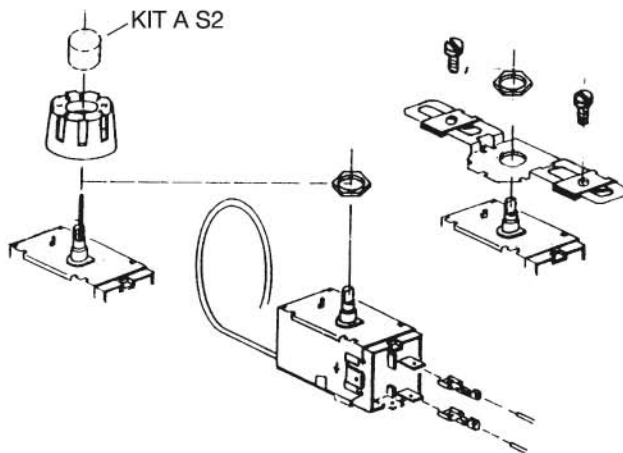

TERMOSTATI PER RICAMBI IN KIT

Questi termostati sono stati concepiti per essere universalmente adattabili su:

	TEMP. °C						
	+ Freddo + Froid + Cold + Frio	+ Caldo + Chaud + Warm + Caliente					
Frigorifero 1 porta Réfrigérateurs 1 porte One-door refrigerators Frigorífico de una puerta	• Senza sbrinamento • Without defrost	• Sans dégivrage • Sin descongelacion	-14/ -22	+1,5/ -6	1200 mm	A	AS 1
	• Con sbrinamento • With defrost push button	• Avec dégivrage bouton poussoir • Con botton de descongelacion	-17/ -25	-2/ -9	1200 mm	A	AS 2
Frigorifero 2 porte Réfrigérateurs 2 portes Two-door refrigerators Frigorífico de dos puertas	• Senza interruttore d'arresto • Without auxiliary stop switch	• Sans interrupteur aux. d'arrêt • Sin interruptor auxiliar de paro	+4,5/ -26	+4,5 / -13	1200 mm 2000 mm	A	AS 3.1 AS 3.2
	• Con interruttore d'arresto • With auxiliary stop switch	• Avec interrupteur aux. d'arrêt • Con interruptor auxiliar de paro	+4,5/ -26	+4,5 / -13	1200 mm 2000 mm	B	AS 4.1 AS 4.2
Congelatori Congelateurs Freezers Congeladores	• Senza allarme • Without alarm signal	• Sans alarme • Sin alarme	-25/ -32	-12/ -18,5	2000 mm	A	AS 5
	• Con allarme • With alarm signal	• Avec alarme • Con alarma	-25/ -32	-12/ -18,5	2000 mm	C	AS 6
	• Raffreddatori di bottiglie • Bottle coolers	• Refroidisseurs de bouteilles • Enfriadores de botellas	+3 / -5	+11 / +5	2000 mm	A	AS 7
	• Frigorifero ad assorbimento • Absorption refrigerators	• Réfrigérateurs à absorption • Frigoríficos de absorción	-4,5/ -9	+2,5/ -1	1200 mm	B	AS 8

Vedi schema di montaggio sul retro / Schémas et montage au verso / Wirings and mounting overleaf / Esquema de montaje al reverso

R: resistenza di sbrinamento
 résistance de dégivrage
 defrost resistor
 resistencia de descongelacion